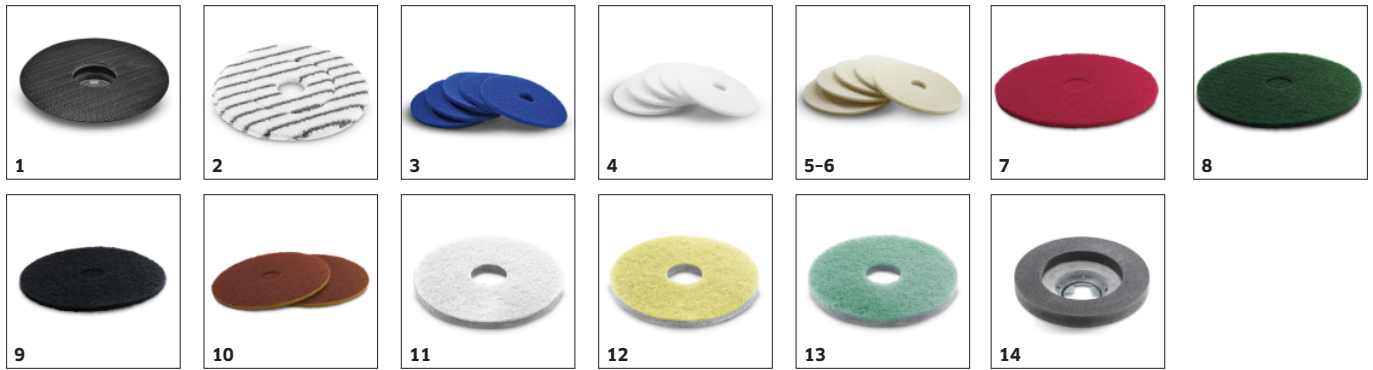

## ZUBEHÖR VON BDS 43/DUO C 1.291-250.0

		Bestell-Nr.	Beschreibung	
<b>SCHEIBENPADS / PADTREIBTELLER</b>				
<b>Padtreibteller</b>				
Padtreibteller DUO-Speed, 430 mm	1	6.369-901.0	Pad-Treibteller zur Reinigung mit Pads an Geräten bis 500 U/min und für untersch. Geschwindigkeiten (DUO-Speed). 430 mm Durchmesser. Mit Hakenplatte, Schnellwechsellkupplung, Centerlock.	<input checked="" type="checkbox"/>
<b>Mikrofaserpads</b>				
Mikrofaserpad, weiß, 430 mm, 5 x	2	6.371-346.0	Mikrofaser-Scheibenpad zur zuverlässigen und schonenden Entfernung von Grauschleier. Besonders für Feinsteinzeugfliesen geeignet.	<input type="checkbox"/>
<b>Pads</b>				
Pad, weich, blau, 432 mm, 5 x	3	6.369-471.0	5 Pads, weich, blau. 432 mm Durchmesser. Zur Reinigung aller Böden.	<input type="checkbox"/>
Pad, sehr weich, weiß, 432 mm, 5 x	4	6.369-469.0	Weiches, schleifmittelfreies Pad zum Polieren für höchsten Glanz.	<input type="checkbox"/>
Naturhaarpad, weich, natur, 432 mm, 5 x	5	6.371-149.0	Das weiche, beige Naturhaar-Scheibenpad ist ideal zur Reinigung und zum Hochglanzpolieren geeignet.	<input type="checkbox"/>
Pad, weich, beige, 432 mm, 5 x	6	6.371-081.0	Beigefarbenes Pad zum Ultra-Highspeed-Polieren und Cleanern.	<input type="checkbox"/>
Pad, mittelweich, rot, 432 mm, 5 x	7	6.369-470.0	Rotes, Standard-Scheibenpad zur regelmäßigen Unterhaltsreinigung.	<input type="checkbox"/>
Pad, mittelhart, grün, 432 mm, 5 x	8	6.369-472.0	Grünes, abrasives Walzenpad zur Grundreinigung sowie zur Entfernung stark haftender Verschmutzungen.	<input type="checkbox"/>
Pad, hart, schwarz, 432 mm, 5 x	9	6.369-473.0	Schwarzes, sehr abrasives Scheibenpad zur Grundreinigung unempfindlicher Bodenbeläge mit besonders stark haftenden Verschmutzungen.	<input type="checkbox"/>
Pad, hart, braun, 432 mm, 5 x	10	6.371-344.0	Sehr abrasives Scheibenpad zur chemielosen Pflegefilmsanierung und Entschichtung.	<input type="checkbox"/>
<b>Diamantpads</b>				
Diamantpad, grob, weiß, 432 mm, 5 x	11	6.371-256.0	Weißes, grobes Diamant-Scheibenpad für Hartbodenbeläge. Entfernt kleine Kratzer und schafft eine saubere, gleichmäßig matte Grundlage zur Weiterbehandlung mit gelbem Diamant-Scheibenpad.	<input type="checkbox"/>
Diamantpad, mittel, gelb, 432 mm, 5 x	12	6.371-257.0	Gelbes Diamant-Scheibenpad zur Aufbereitung und Pflege von Hartbodenbelägen. Für eine seidenmatte Oberfläche, die mit dem grünen Diamant-Scheibenpad weiter poliert werden kann.	<input type="checkbox"/>
Diamantpad, fein, grün, 432 mm, 5 x	13	6.371-238.0	Grünes, feines Diamant-Scheibenpad zum Polieren polierfähiger Bodenbeläge. Ermöglicht hochglänzende Oberflächen und ist darüber hinaus zur Kristallisation einsetzbar.	<input type="checkbox"/>
<b>Zubehör zum Schleifen</b>				
Schleifteller	14	6.369-934.0	Zum Schleifen für Estrichböden.	<input type="checkbox"/>